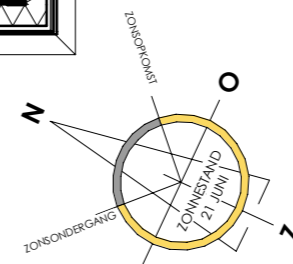

schaal 1:50