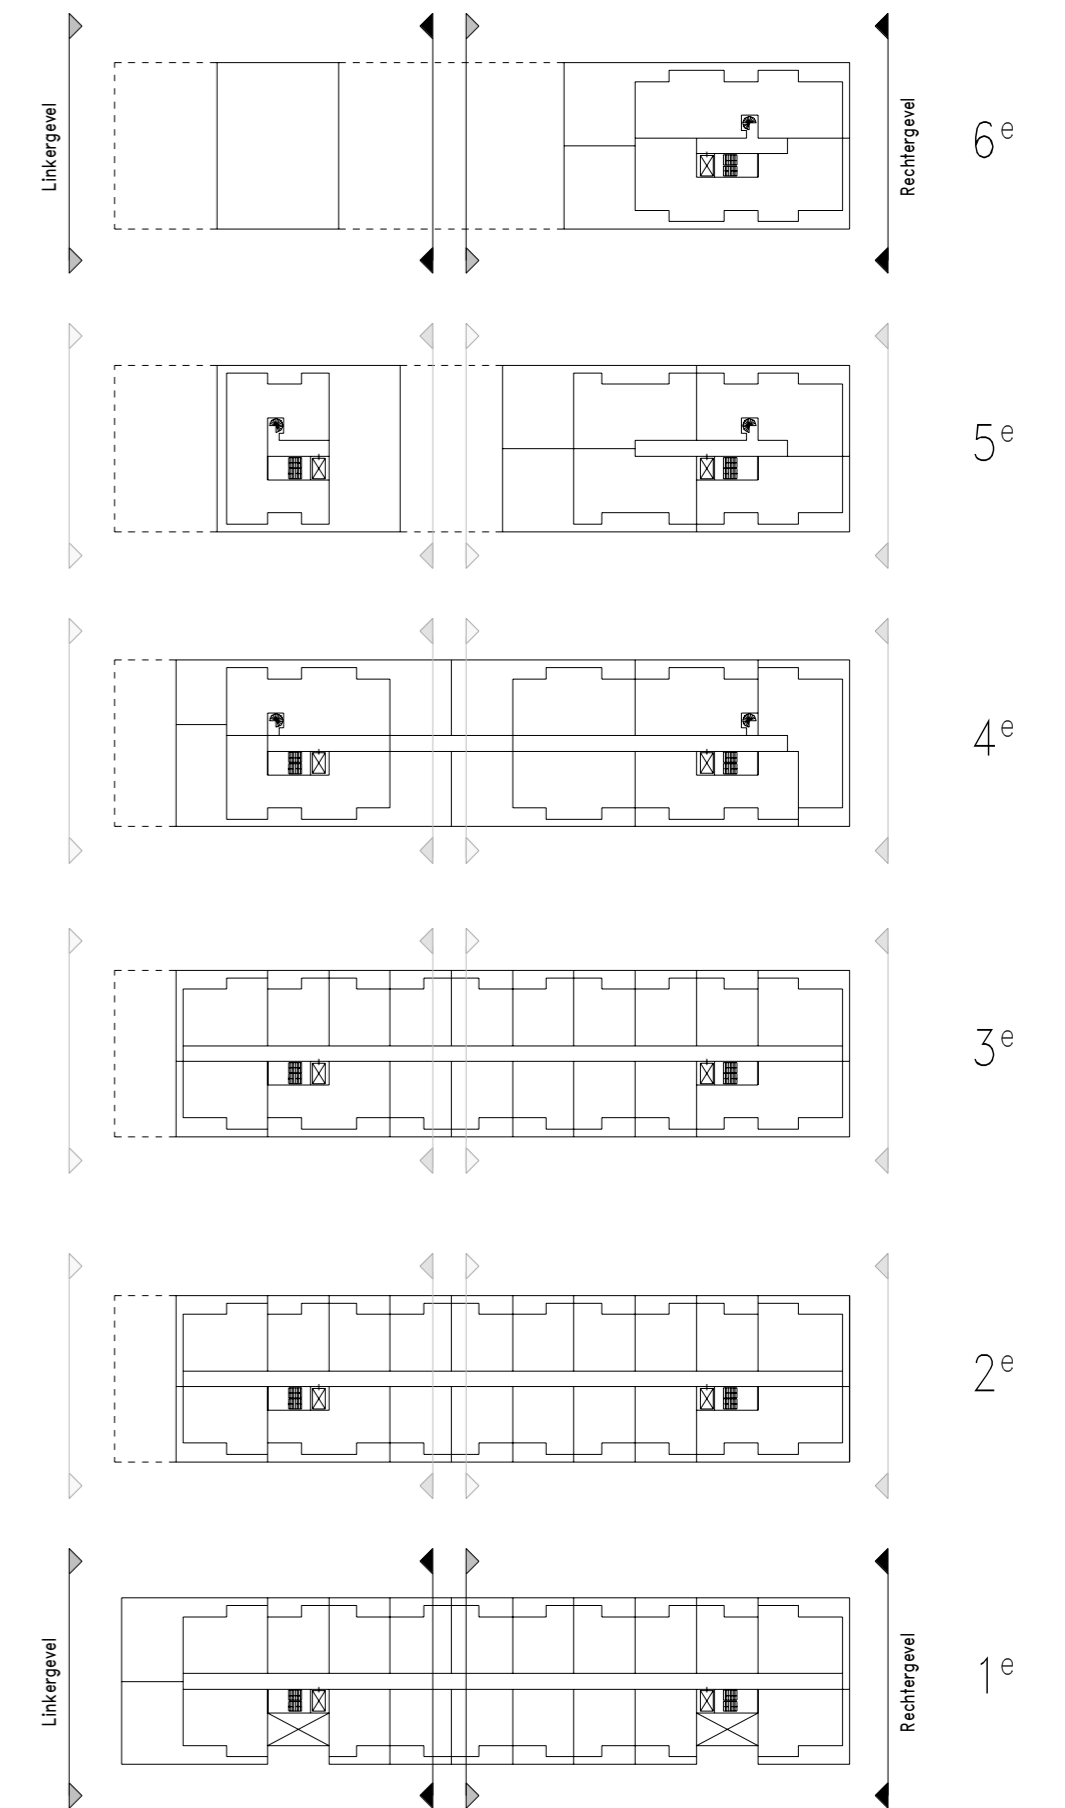

linkergevel

linkergevel midden

rechtergevel

rechtergevel midden

VAN OMME & DE GROOT
 Projectontwikkelaars en Bouwers | Rotterdam

KLUNDER ARCHITECTEN

KasseNova aan de Vaart te 's-Gravenzande

Gevelaanzichten links/rechts

PROJECTNR. : 191029
 DATUM : 22-09-2022

SCHAAL : 1:250
 FORMAAT : A2
 TEKENINGNUMMER : VK-201