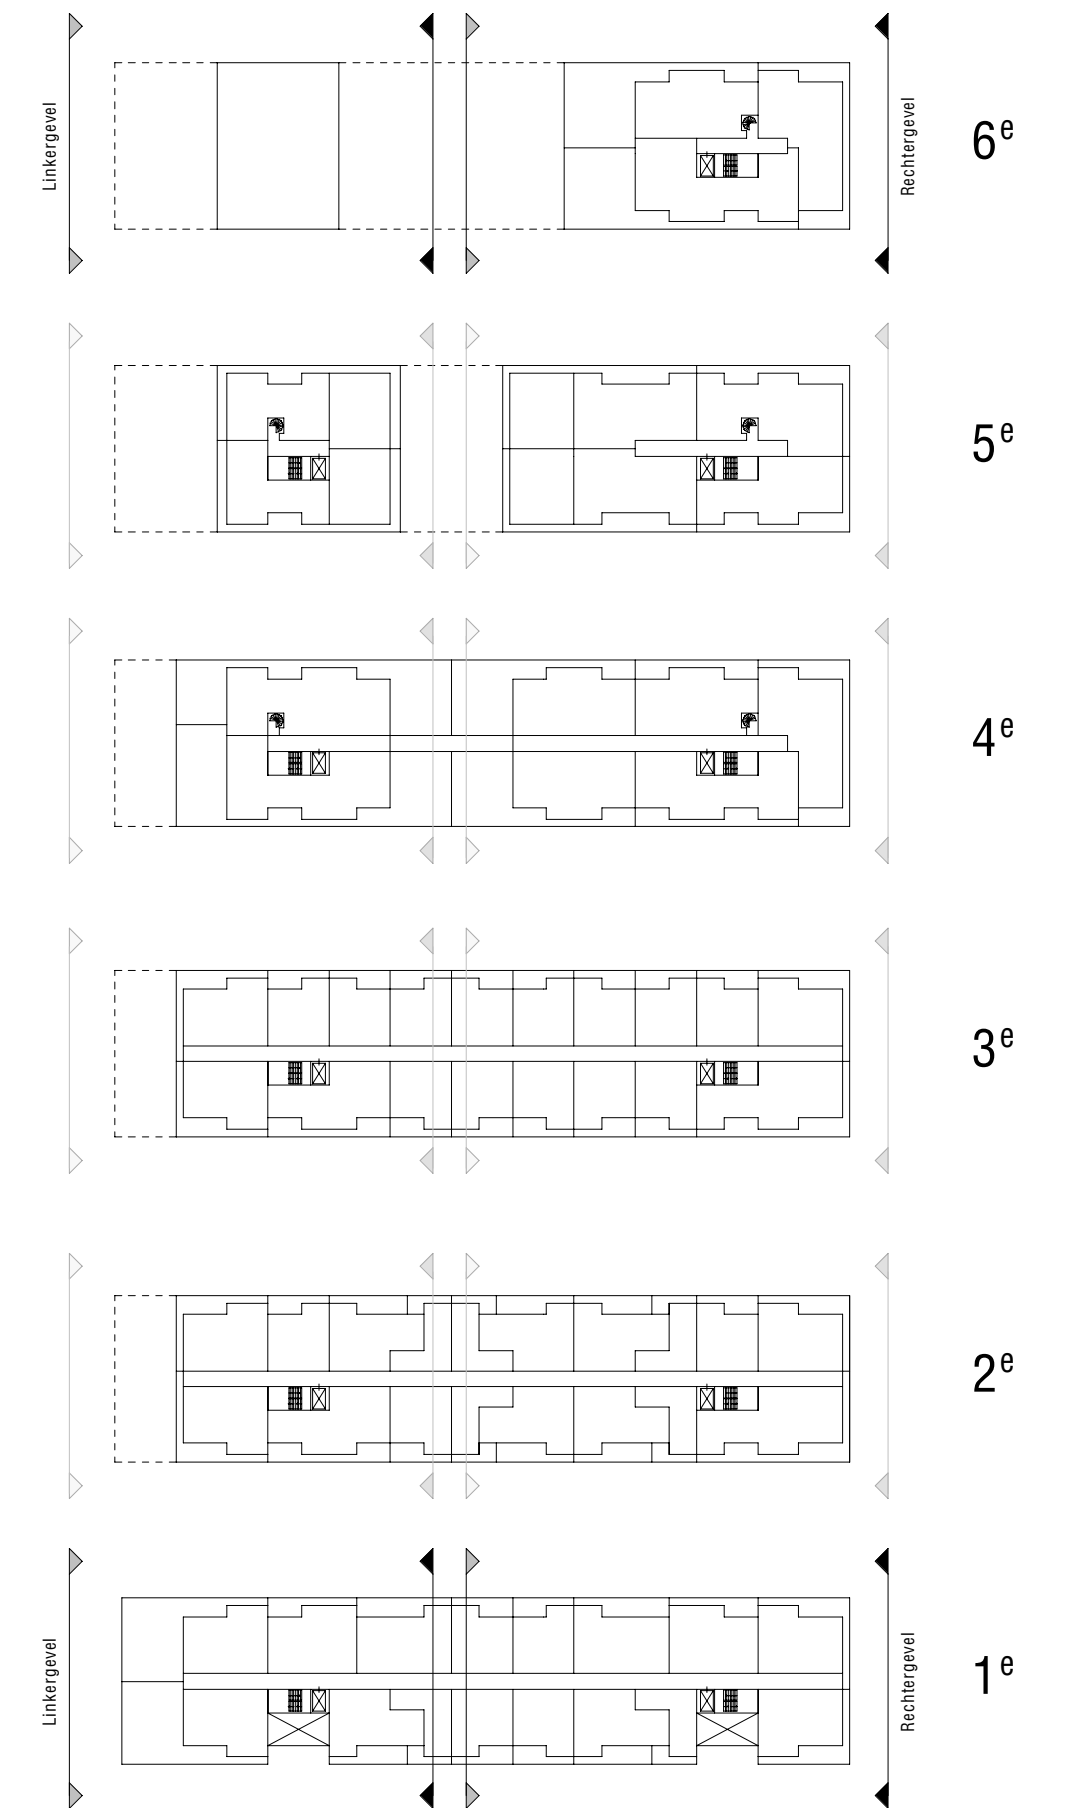

SCHAAL : 1:250
FORMAAT : A2
TEKENINGNUMMER : VK-200

linkergevel

linkergevel midden

rechtergevel

rechtergevel midden

schaal 1:250

VAN OMME & DE GROOT
Projectontwikkelaars en Bouwers | Rotterdam

KLUNDER ARCHITECTEN

KasseNova aan de Vaart te 's-Gravenzande

Gevelaanzichten links/rechts

PROJECTNR. : 191029
DATUM : 29-03-2023

SCHAAL : 1:250
FORMAAT : A2
TEKENINGNUMMER : VK-201