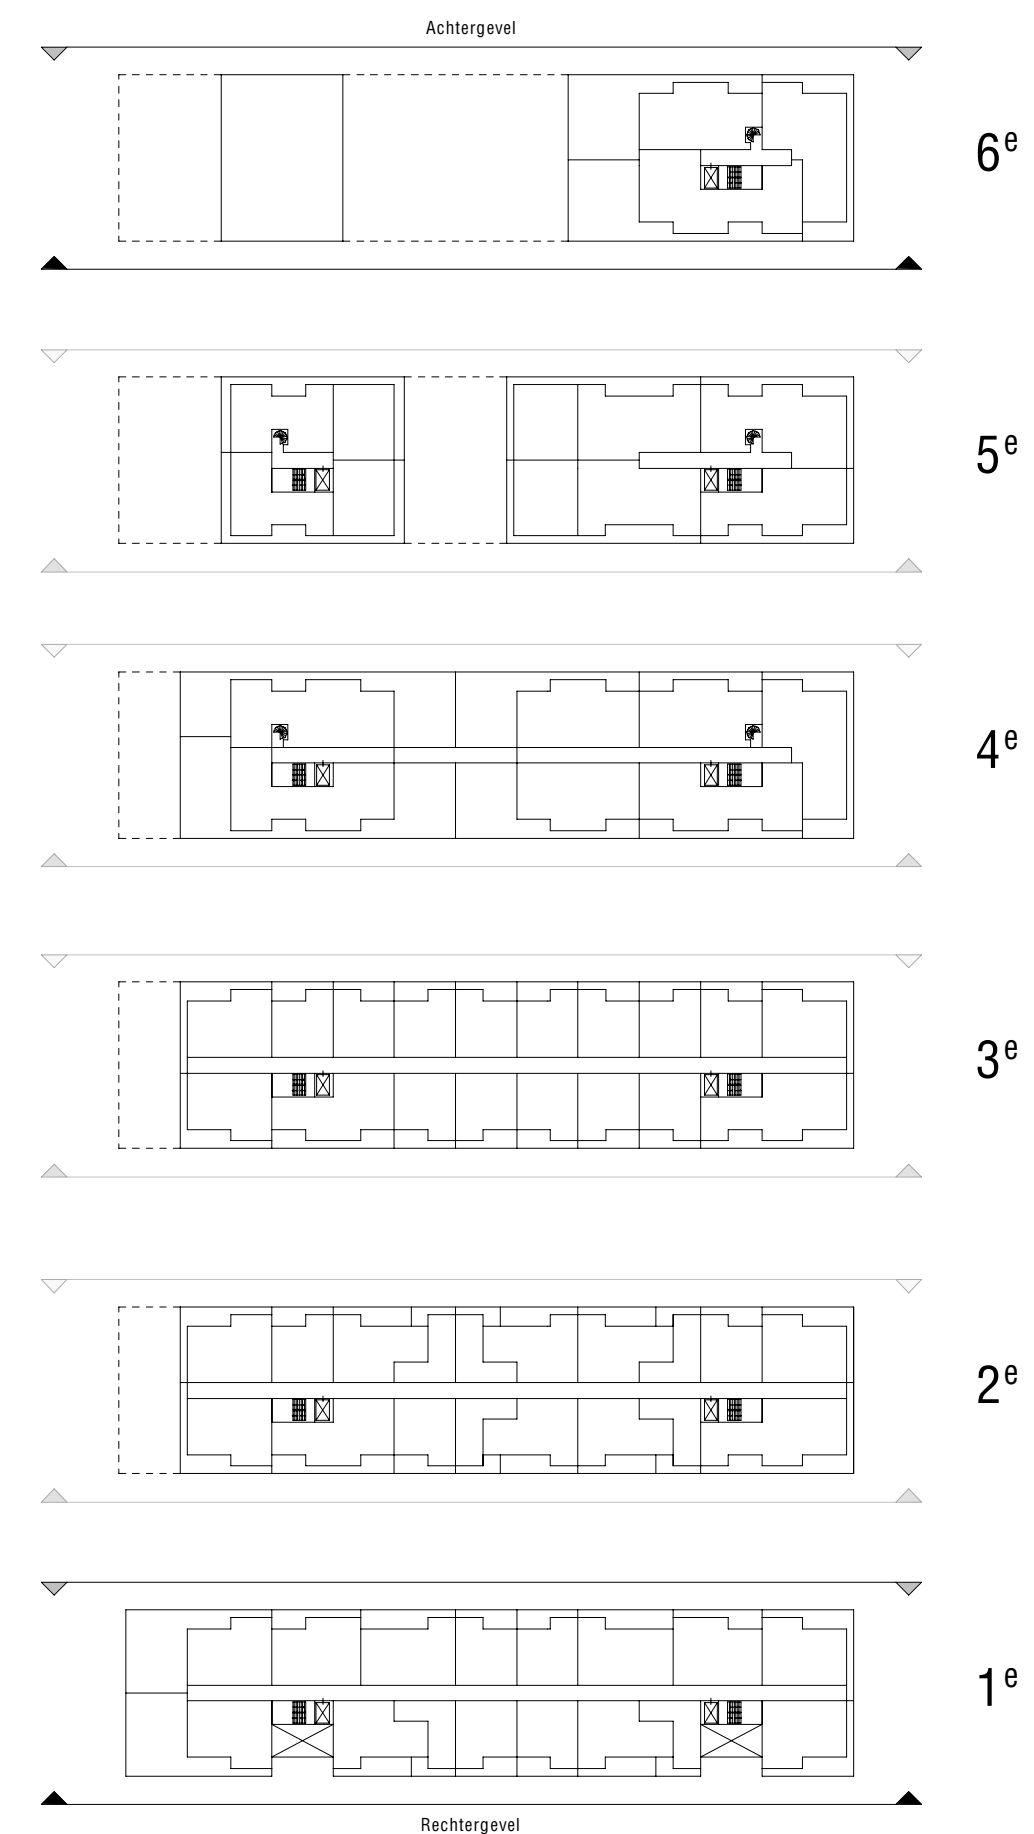

voorgevel

achtergevel

schaal 1:250

VAN OMME & DE GROOT
Projectontwikkelaars en Bouwers | Rotterdam

KLUNDER ARCHITECTEN

KasseNova aan de Vaart te 's-Gravenzande

Gevelaanzichten voor/achter

PROJECTNR. : 191029
DATUM : 29-03-2023

SCHAAL : 1:250
FORMAAT : A2
TEKENINGNUMMER : VK-200

linkergevel

linkergevel midden

rechtergevel

rechtergevel midden

schaal 1:250

VAN OMME & DE GROOT
Projectontwikkelaars en Bouwers | Rotterdam

KLUNDER ARCHITECTEN

KasseNova aan de Vaart te 's-Gravenzande

Gevelaanzichten links/rechts

PROJECTNR. : 191029
DATUM : 29-03-2023

SCHAAL : 1:250
FORMAAT : A2
TEKENINGNUMMER : VK-201