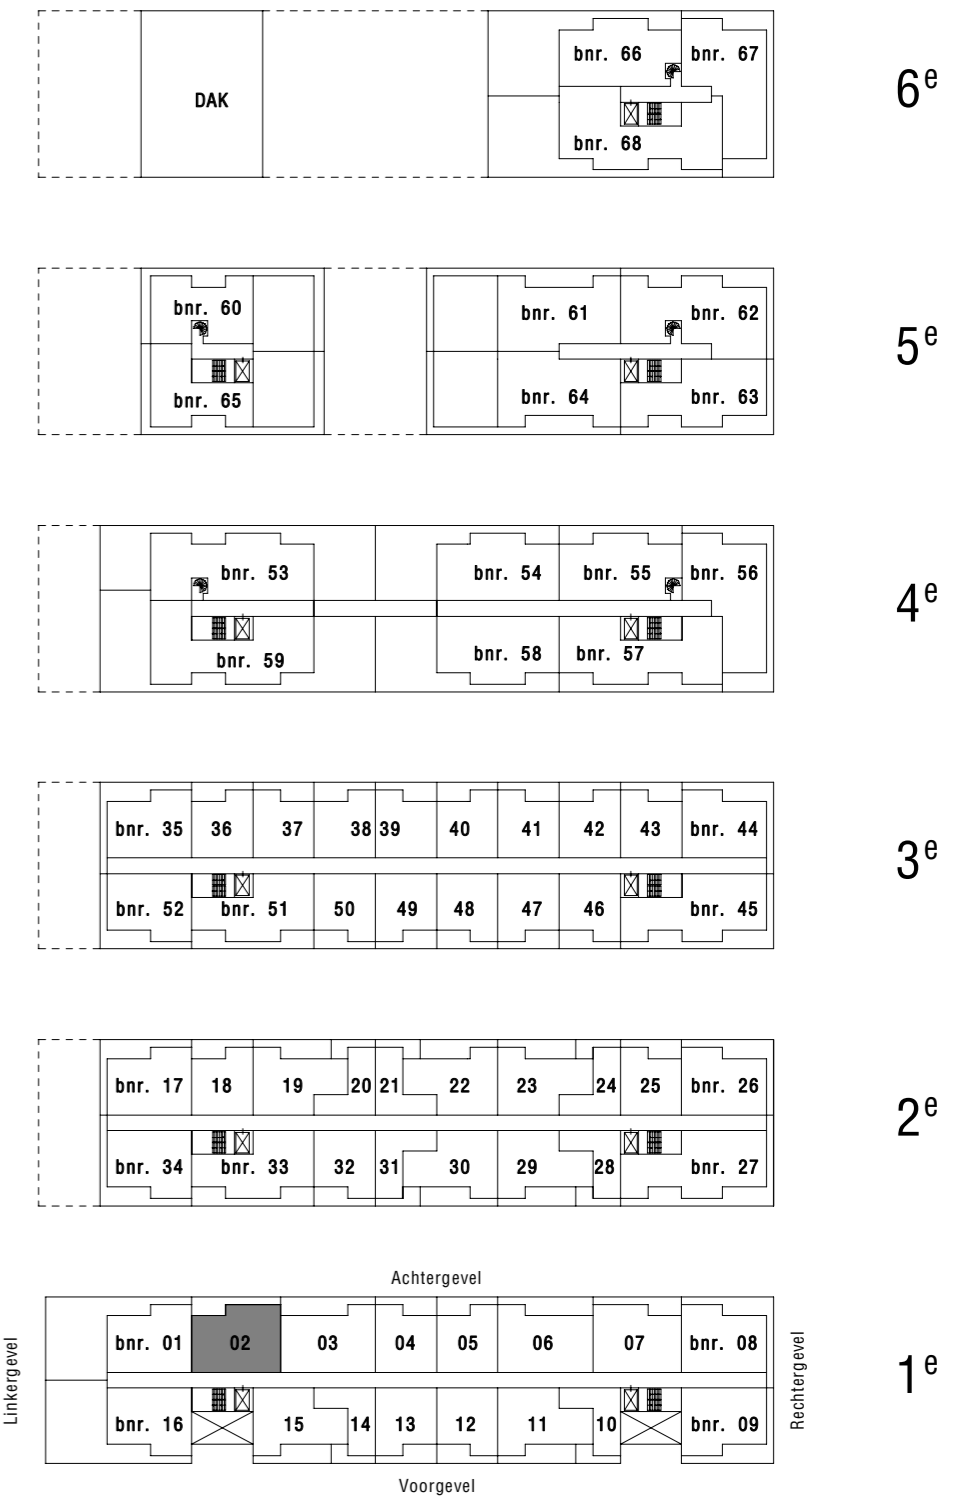

Renvooi installaties

- Loze leiding
- Leiding bedraad
- Enkele wandcontactdoos
- Dubbele wandcontactdoos
- Enkelpolige schakelaar
- Serieschakelaar
- Wisselschakelaar
- Kruisschakelaar
- aardmat
- Centraaldoos met lichtpunt
- Centraaldoos met rookmelder
- Lichtaansluitpunt op wand
- Drukknop deurbel
- Hemelwaterafvoer
- Intercom/videofoon toevoer ventilatie
- afvoer ventilatie
- aansluitpunt, 1 fase

Renvooi afkortingen/symbolen

- **WTW** Ventilatie met warmte terugwinning
- **wm** Opstelplaats wasmachine
- **wd** Opstelplaats wasdroger
- **Th.** Thermostaat
- Elektrische radiator + wandcontactdoos
- **el.rad** Elektrische radiator
- Verdeler vloerverwarming
- **mr** Koude meterkast
- aanduiding woningentree
- **vv** Optionele positie verdeler vloerverwarming

Renvooi materialen

- Betonwand
- Isolatiemateriaal
- Prefab beton
- Metalstudwand (d=280mm), woningscheidend
- Geïsoleerde voorzetwand
- Binnenwand (gasbeton)
- houten privacyscherm
- Keramische vloertegel
- Gebied waar de 'krijtstreepmethode' is toegepast

Algemeen

- Vloerverwarming komt in elke verblijfsruimte en badkamer
- Draadloze thermostaat in hoofdslaapkamer
- Bediening mechanische ventilatie in badkamer

schaal 1:50

VAN OMME & DE GROOT
Projectontwikkelaars en Bouwers | Rotterdam

KLUNDER ARCHITECTEN

KasseNova aan de Vaart te 's-Gravenzande

Bouwnummer: 02

Verkooptekening woningtype 13

PROJECTNR. : 191029
DATUM : 29-03-2023

SCHAAL : 1:50
FORMAAT : A2
TEKENINGNUMMER : VK-013