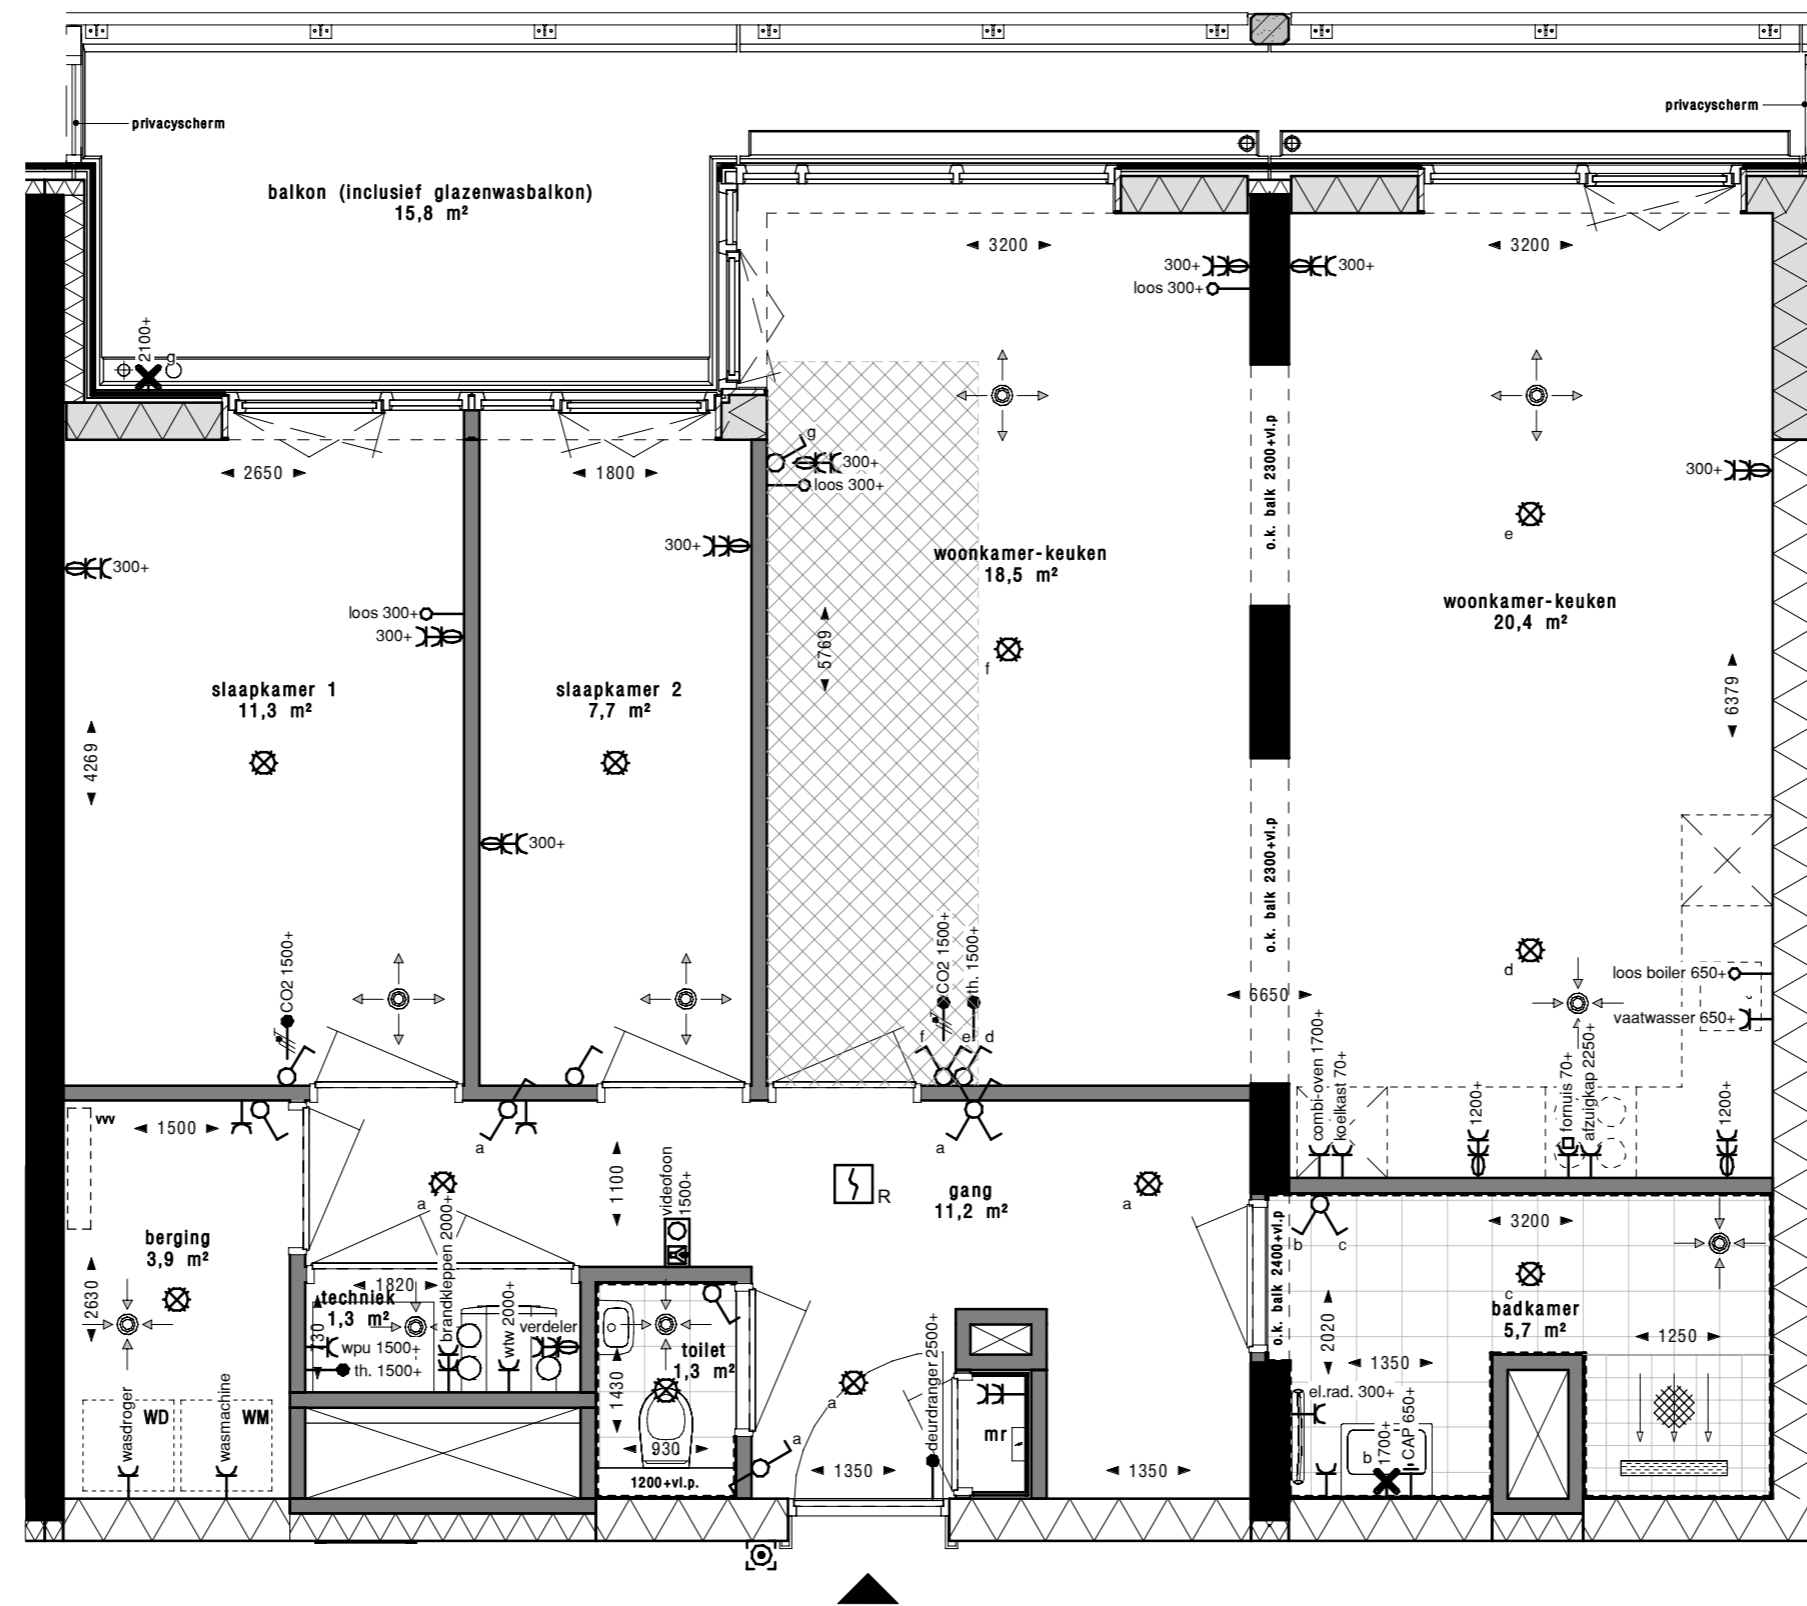

Renvooi installaties

- Loze leiding
- Leiding bedraad
- Enkele wandcontactdoos
- Dubbele wandcontactdoos
- Enkelpolige schakelaar
- Serieschakelaar
- Wisselschakelaar
- Kruisschakelaar
- aardmat
- Centraaldoos met lichtpunt
- Centraaldoos met rookmelder
- Lichtaansluitpunt op wand
- Drukknop deurbel
- Hemelwaterafvoer
- Intercom/videofoon toevoer ventilatie
- afvoer ventilatie
- aansluitpunt, 1 fase

Renvooi afkortingen/symbolen

- **WTW** Ventilatie met warmte terugwinning
- **wm** Opstelplaats wasmachine
- **wd** Opstelplaats wasdroger
- **Th.** Thermostaat
- Elektrische radiator + wandcontactdoos
- **el.rad** Elektrische radiator
- Verdeler vloerverwarming
- **mr** Koude meterkast
- aanduiding woningentree
- **vv** Optionele positie verdeler vloerverwarming

Renvooi materialen

- Betonwand
- Isolatiemateriaal
- Prefab beton
- Metalstudwand (d=280mm), woningscheidend
- Geïsoleerde voorzetwand
- Binnenwand (gasbeton)
- houten privacyscherm
- Keramische vloertegel
- Gebied waar de 'krijtstreepmethode' is toegepast

Algemeen

- Vloerverwarming komt in elke verblijfsruimte en badkamer
- Draadloze thermostaat in hoofdslaapkamer
- Bediening mechanische ventilatie in badkamer

schaal 1:50

VAN OMME & DE GROOT
Projectontwikkelaars en Bouwers | Rotterdam

KLUNDER ARCHITECTEN

KasseNova aan de Vaart te 's-Gravenzande

Bouwnummer: 02

Verkooptekening woningtype 13

PROJECTNR. : 191029
DATUM : 29-03-2023

SCHAAL : 1:50
FORMAAT : A2
TEKENINGNUMMER : VK-013