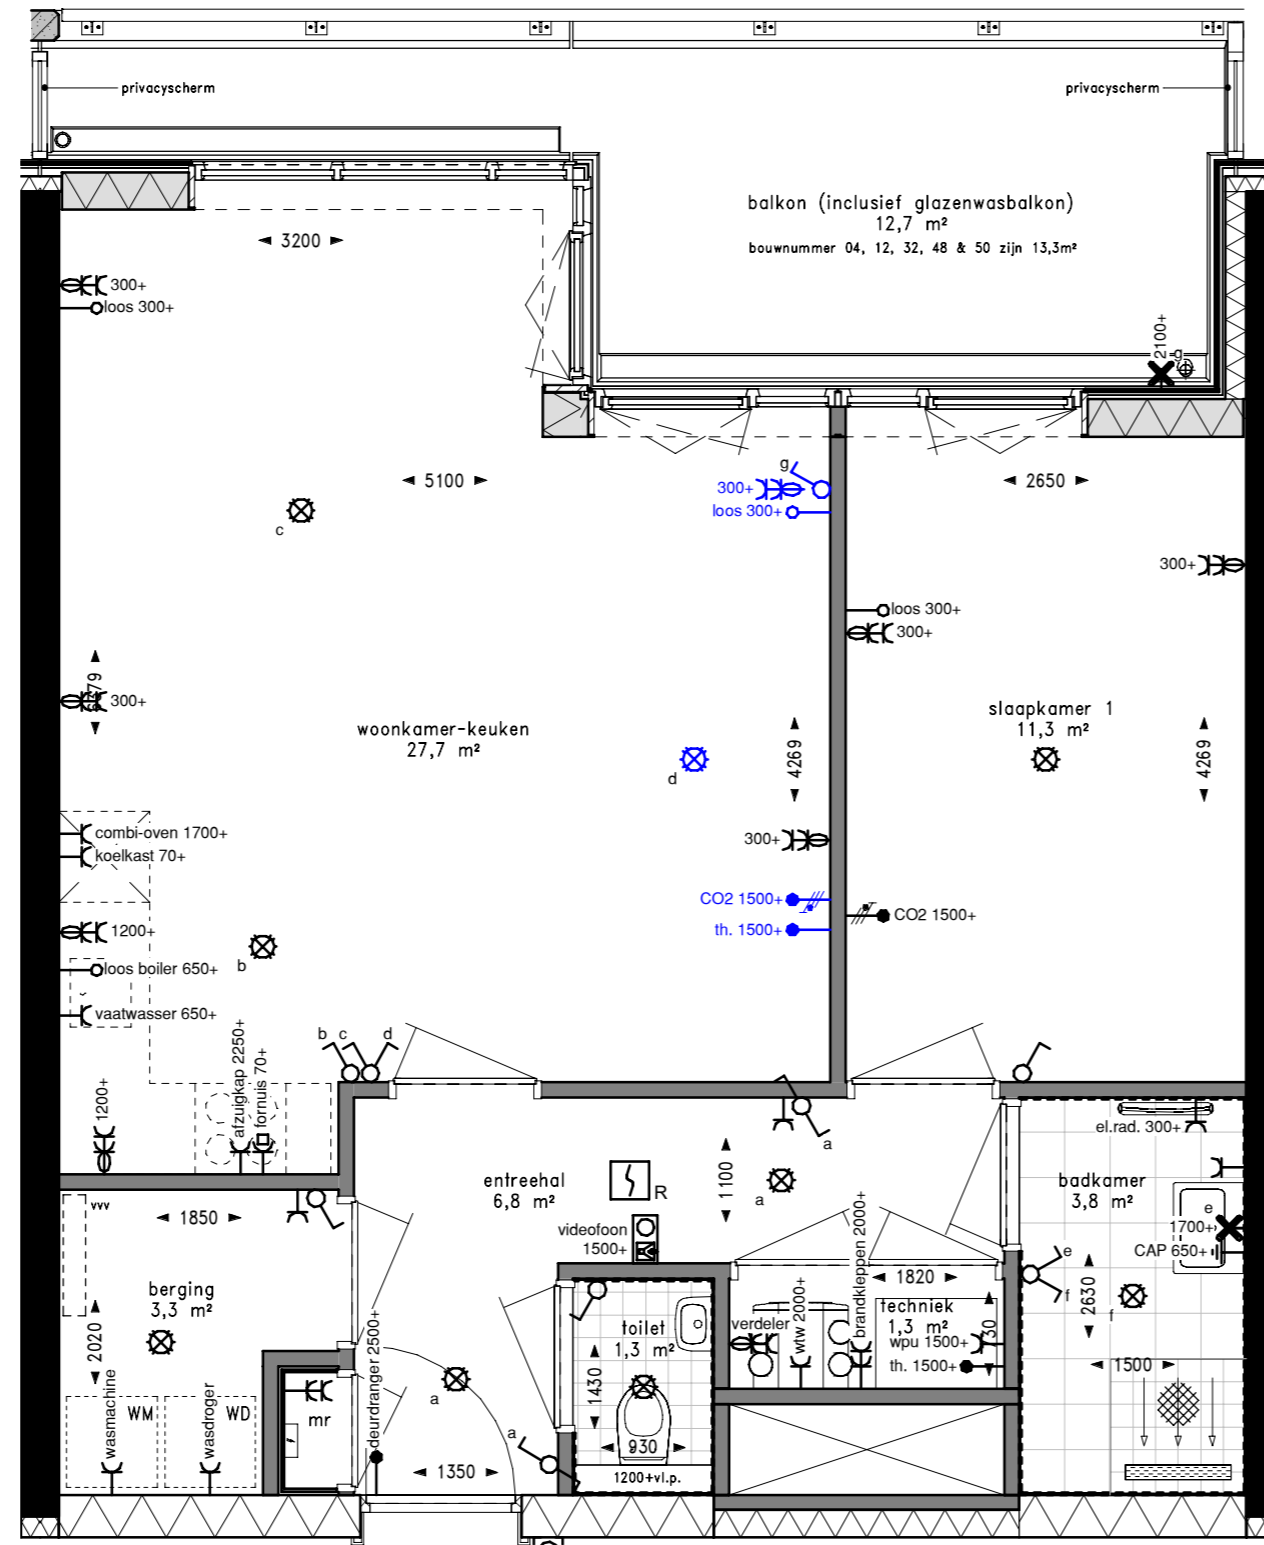

Renvooi installaties

- Loze leiding
- Leiding bedraad
- Enkele wandcontactdoos
- Dubbele wandcontactdoos
- Enkelpolige schakelaar
- Serieschakelaar
- Wisselschakelaar
- Kruisschakelaar
- aardmat
- Centraaldoos met lichtpunt
- Centraaldoos met rookmelder
- Lichtaansluitpunt op wand
- Drukknop deurbel
- Hemelwaterafvoer
- Intercom/videofoon
- toevoer ventilatie
- afvoer ventilatie
- aansluitpunt, 1 fase

Renvooi afkortingen/symbolen

- WTW Ventilatie met warmte terugwinning
- Opstelplaats wasmachine
- Opstelplaats wasdroger
- Thermostaat
- Elektrische radiator + wandcontactdoos
- Elektrische radiator
- Verdeler vloerverwarming
- Koude meterkast
- aanduiding woningentree
- Optionele positie verdeler vloerverwarming

Renvooi materialen

- Betonwand
- Isolatiemateriaal
- Prefab beton
- Metalstudwand (d=280mm), woningscheidend
- Geïsoleerde voorzetwand
- Binnenwand (gasbeton)
- houten privacy scherm
- Keramische vloertegel
- Gebied waar de 'krijtstreepmethode' is toegepast

Algemeen

- Vloerverwarming komt in elke verblijfsruimte en badkamer
- Draadloze thermostaat in hoofdslaapkamer
- Bediening mechanische ventilatie in badkamer

Optie: Samenvoegen woonkamer & slaapkamer 2