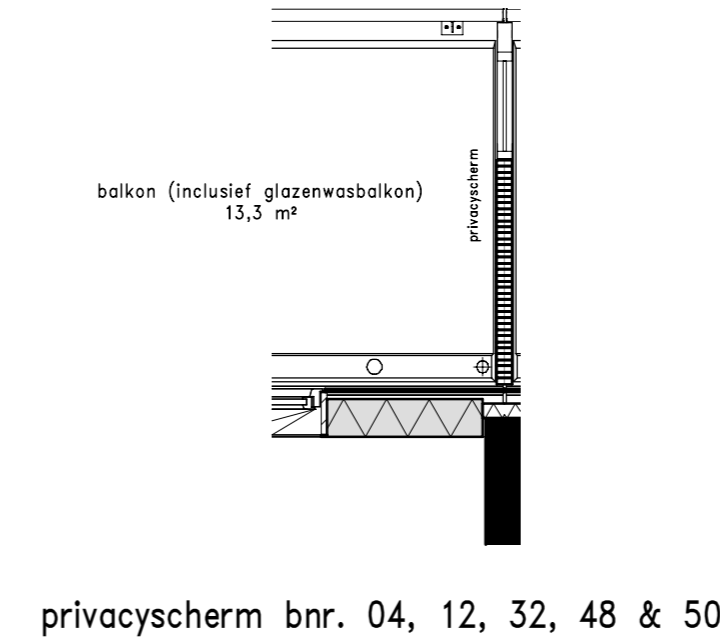

Renvooi installaties

- Loze leiding
- Leiding bedraad
- Enkele wandcontactdoos
- Dubbele wandcontactdoos
- Enkelpolige schakelaar
- Serieschakelaar
- Wisselschakelaar
- Kruisschakelaar
- aardmat
- Centraaldoos met lichtpunt
- Centraaldoos met rookmelder
- Lichtaansluitpunt op wand
- Drukknop deurbel
- Hemelwaterafvoer
- Intercom/videofoon
- toevoer ventilatie
- afvoer ventilatie
- aansluitpunt, 1 fase

Renvooi afkortingen/symbolen

- WTW Ventilatie met warmte terugwinning
- Opstelplaats wasmachine
- Opstelplaats wasdroger
- Thermostaat
- Elektrische radiator + wandcontactdoos
- Elektrische radiator
- Verdeler vloerverwarming
- Koude meterkast
- aanduiding woningentree
- Optionele positie verdeler vloerverwarming

Renvooi materialen

- Betonwand
- Isolatiemateriaal
- Prefab beton
- Metalstudwand (d=280mm), woningscheidend
- Geïsoleerde voorzetwand
- Binnenwand (gasbeton)
- houten privacy scherm
- Keramische vloertegel
- Gebied waar de 'krijtstreepmethode' is toegepast

Algemeen

- Vloerverwarming komt in elke verblijfsruimte en badkamer
- Draadloze thermostaat in hoofdslaapkamer
- Bediening mechanische ventilatie in badkamer

Optie: Samenvoegen woonkamer & slaapkamer 2