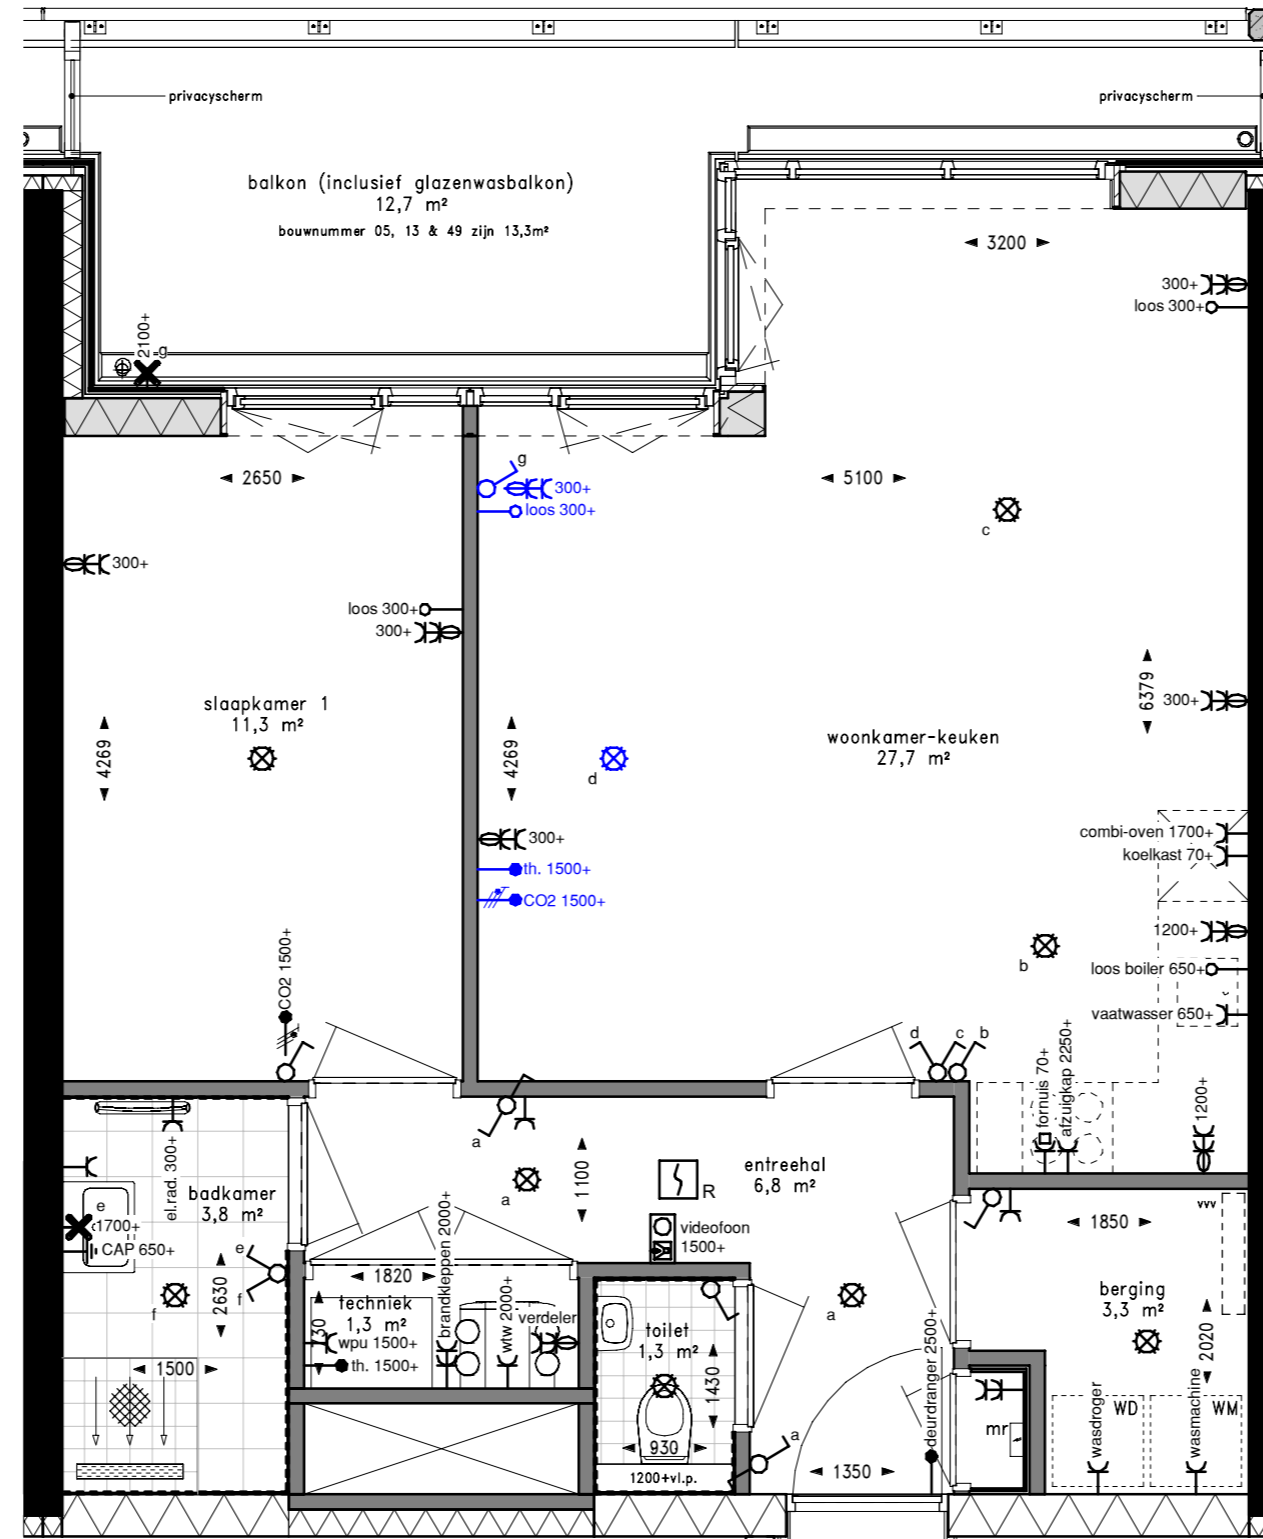

Renvooi materialen

- Betonwand
- Isolatiemateriaal
- Prefab beton
- Metalstudwand (d=280mm), woningscheidend
- Geïsoleerde voorzetwand
- Binnenwand (gasbeton)
- houten privacy scherm
- Keramische vloertegel
- Gebied waar de 'krijtstreepmethode' is toegepast

Algemeen

- Vloerverwarming komt in elke verblijfsruimte en badkamer
- Draadloze thermostaat in hoofdslaapkamer
- Bediening mechanische ventilatie in badkamer

schaal 1:50

privacy scherm bnr. 05, 13 & 49

Optie: Samenvoegen woonkamer & slaapkamer 2